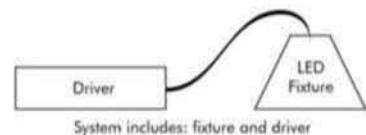

Auch erhältlich mit den neuen Lebensmittelchips zB von Philips

SLM4 2900LM FW Backwaren / Obst Gemüse 925
Systemleistung circa 46W

SLM4 3000LM FR Fleisch 930 Premium Red
Systemleistung circa 46W

Optional Reflectors (On Request)	Description
	Reflector 18 ° for LED Downlight
	Reflector 28 ° for LED Downlight
	Reflector 60 ° for LED Downlight

Wir aktualisieren ständig unsere Datenblätter dennoch bitten wir Sie bei Interesse nach weiteren Chip Sets zu fragen.

Accessories	Inclusive			Exclusive (On Request)	
	NO.	Description	Quantity	Article No.	Description
	1.	Fortimo SLM3000 G4 LED chip	1	/	Dimmable driver available only on request
	2.	Xitanium Philips driver Non-dimmable	1		
		Osram OTe driver Non-dimmable