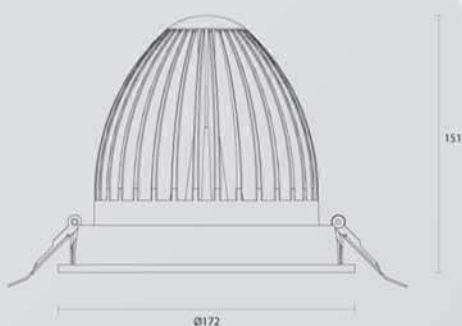

dreh / schwenk Einbaustrahler  
**REFLEX Plus**

**HIGH CRI**  
>90Ra

**FASHION**  
modules

**FOOD**  
modules

AVAILABLE ON REQUEST

**Cutout Size**  
Ø 162mm

Jetzt auch erhältlich in:  
**Philips SLM G4+ Premium White 830**  
17,1W mit 2324 lumen (Systemleistung circa 10-15% mehr)  
26,2W mit 3336 lumen (Systemleistung circa 10-15% mehr)  
33,8W mit 4014 lumen (Systemleistung circa 10-15% mehr)