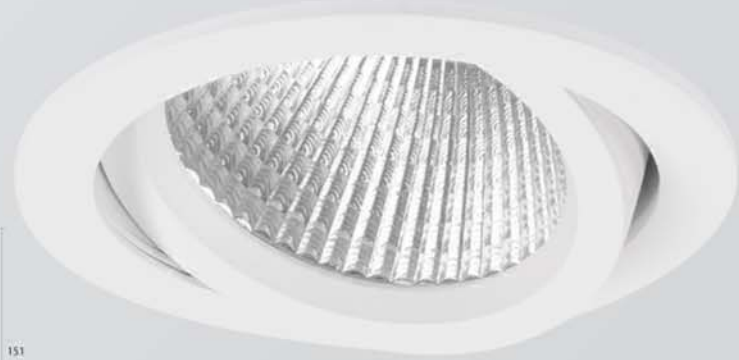

dreh / schwenk Einbaustrahler  
**REFLEX Plus**

**HIGH CRI**  
>90Ra

**FASHION**  
modules

**FOOD**  
modules

AVAILABLE ON REQUEST

**Cutout Size**  
Ø 162mm

Jetzt auch erhältlich in:  
**Philips SLM G4+ Premium White 830**  
17,1W mit 2324 lumen (Systemleistung circa 10-15% mehr)  
26,2W mit 3336 lumen (Systemleistung circa 10-15% mehr)  
33,8W mit 4014 lumen (Systemleistung circa 10-15% mehr)

up to **4000lm**  
Lumen

**>80Ra**  
**>90Ra**  
CRI

**3000K**  
**4000K**  
CCT

Product Information	LED Type	Fortimo SLM3000 G4		Fortimo SLM4500 G4	
	CCT	3000K	4000K	3000K	4000K
	Lumen Output	2354 lm	2513 lm	3767 lm	4000 lm
	System Power	32 W	32 W	45 W	45 W
	System Efficacy	Up to 89 lm/W			
	LOR	Up to 85%			
	CRI	>80Ra			
	Driver Input Voltage	230V AC			
	Driver	Xitanium Philips non-dimmable driver / Osram OTe 1150mA non-dimmable driver			
	Optical System	38 ° Reflector			

Auch erhältlich mit den neuen Lebensmittelchips zB von Philips

SLM4 2900LM FW Backwaren / Obst Gemüse 925  
Systemleistung circa 46W

SLM4 3000LM FR Fleisch 930 Premium Red  
Systemleistung circa 46W

Optional Reflectors (On Request)	Description
	Reflector 18 ° for LED Downlight
	Reflector 28 ° for LED Downlight
	Reflector 60 ° for LED Downlight