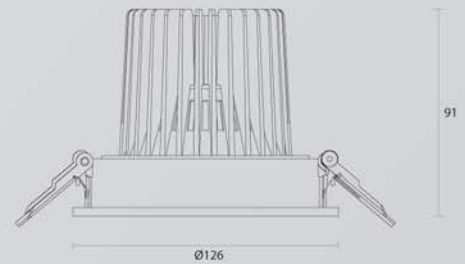

AVAILABLE ON REQUEST

Jetzt auch erhältlich in:  
SLM G4+ Premium White 830  
17,1W mit 2324 lumen (Systemleistung circa 10-15% mehr)  
26,2W mit 3336 lumen (Systemleistung circa 10-15% mehr)

Product Information	LED Type	Fortimo SLM2000 G4		Fortimo SLM3000 G4	
	CCT	3000K	4000K	3000K	4000K
	Lumen Output	1533 lm	1631 lm	2300 lm	2454 lm
	System Power	22.5 W	22.5 W	31 W	31 W
	System Efficacy	Up to 79 lm/W			
	LOR	Up to 82%			
	CRI	>80Ra			
	Driver Input Voltage	230V AC			
	Driver	Xitanium Philips Driver Non-dimmable (included)			
	Optical System	36 ° Reflector			