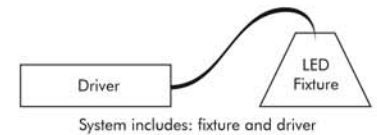

AVAILABLE ON REQUEST

Jetzt auch erhältlich in:  
SLM G4+ Premium White 830  
17,1W mit 2324 lumen (Systemleistung circa 10-15% mehr)  
26,2W mit 3336 lumen (Systemleistung circa 10-15% mehr)

Product Information	LED Type	Fortimo SLM2000 G4		Fortimo SLM3000 G4	
	CCT	3000K	4000K	3000K	4000K
	Lumen Output	1533 lm	1631 lm	2300 lm	2454 lm
	System Power	22.5 W	22.5 W	31 W	31 W
	System Efficacy	Up to 79 lm/W			
	LOR	Up to 82%			
	CRI	>80Ra			
	Driver Input Voltage	230V AC			
	Driver	Xitanium Philips Driver Non-dimmable (included)			
	Optical System	36 ° Reflector			