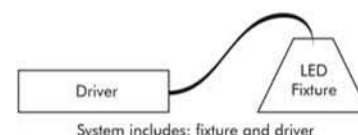

Vorteile auf einen Blick

Bewegliche Beleuchtung für den Mittelraum

Verlässliche Mechanik

Gutes Preis-Leistungs-Verhältnis

Optional Reflectors (On Request)	Description
	Reflector 15 ° for LED Downlight
	Reflector 24 ° for LED Downlight
	Reflector 60 ° for LED Downlight

Accessories	Inclusive			Exclusive (On Request)	
	NO.	Description	Quantity	Article No.	Description
	1.	Xitanium Philips driver Non-dimmable	1	/	Dimmable driver available only on request
2.	connection cable (male and female)	1