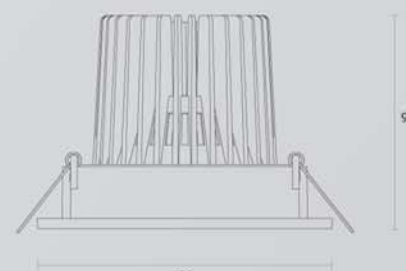

Einbauleuchte  
**REFLEX S Midi LED**

AVAILABLE ON REQUEST

Jetzt auch erhältlich in:  
SLM G4+ Premium White 830  
17,1W mit 2324 lumen (Systemleistung circa 10-15% mehr)  
26,2W mit 3336 lumen (Systemleistung circa 10-15% mehr)